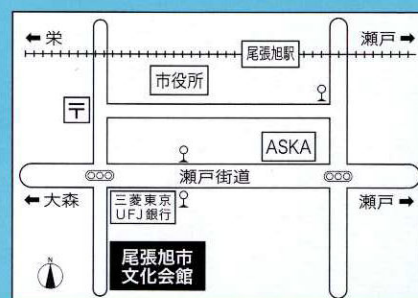

エル・クンバンチェロ 他

指揮

江上 伊織

※あさひのブラスオーケストラは、旭野高等学校の卒業生を中心に結成された吹奏楽団です。

尾張旭市文化会館 大ホール

入場無料

お問合せ先 曾我部 裕樹 090-0020-8947

〈場所及び交通〉

- ・名鉄電車 尾張旭駅から徒歩10分
  - ・名鉄バス 尾張旭市役所から徒歩3分
- \*当日駐車場が少ないため公共交通機関の御利用をお願い致します。